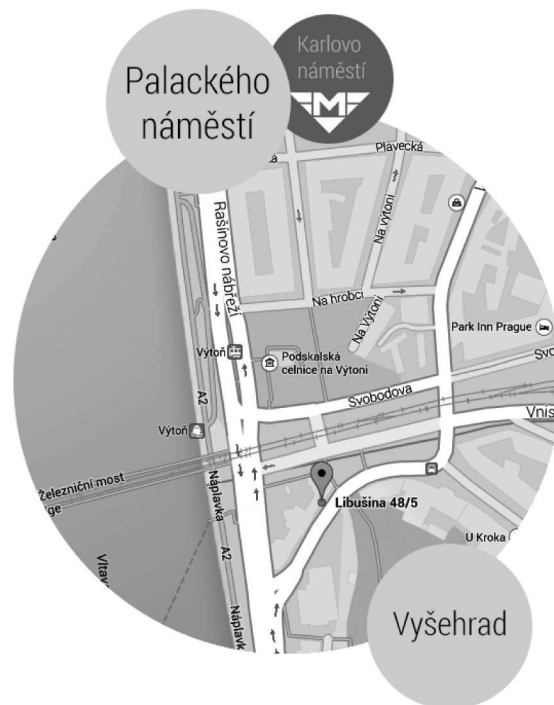

Dům u Libuše je otevřené klubové zařízení nevládní neziskové organizace Fokus Praha, která se věnuje péči o lidi s duševním onemocněním.

Dům u Libuše poskytuje volnočasové programy pro lidi s duševní nemocí. Programová náplň je sestavena podle specifických individuálních potřeb uživatelů. Dům u Libuše umožňuje příjemně vyplnit den, navazovat mezilidské vztahy a získávat nové dovednosti.

Dům u Libuše je otevřen denně, programy jsou bezplatné a dobrovolné. K dispozici je tým terapeutů pro individuální konzultace. Služby klubu jsou provázány s ostatními službami a aktivitami Fokusu Praha. Spolupracujeme také s jinými spřízněnými organizacemi, státními institucemi, samosprávou, společensko-kulturními organizacemi a sdruženími, dobrovolníky i jednotlivci.

Dům u Libuše je otevřený prostor pro Vaši kreativitu. Pokud malujete, píšete, hraje se na hudební nástroj nebo se realizujete v jiných oblastech, můžeme Vám zde uspořádat výstavu, autorské čtení, koncert nebo jinou kulturní akci.

Dům u Libuše nabízí možnost:

- hrát společenské hry
- klábosit u čaje nebo kafe
- svěřit se se svými radostmi či starostmi
- poslouchat muziku z CD nebo z rádia
- pustit si DVD
- číst časopisy
- využít počítač a internet
- kreslit si a malovat
- půjčit si knížku
- občerstvit se
- ohřát si jídlo nebo si uvařit
- odpočinout si
- osprchovat se, oholit se, ostříhat se a vyprat si

DŮM U LIBUŠE

Libuše 5, Praha 2

tel.: 224 920 858

774 804 921 Ivan Koštejn, vedoucí týmu

774 804 914 Veronika Pramuková

775 638 005 Daniel Šebek

608 454 442 Marek Noskovič

777 080 310 Monika Dehelánová

774 739 031 Helena Hrstková

e-mail: dumulibuse@fokus-praha.cz

www.fokus-praha.cz

**Centrum
Podskalí**

Centrum denních aktivit DŮM U LIBUŠE

Program klubu

Leden

2020

Provozní doba:

Pondělí 10 – 17 hod

Úterý 10 – 17 hod

Středa 13 – 20 hod

Čtvrtek 10 – 17 hod

Pátek 10 – 17 hod

Nepravidelně, podle měsíčního programu:

Sobota výlety