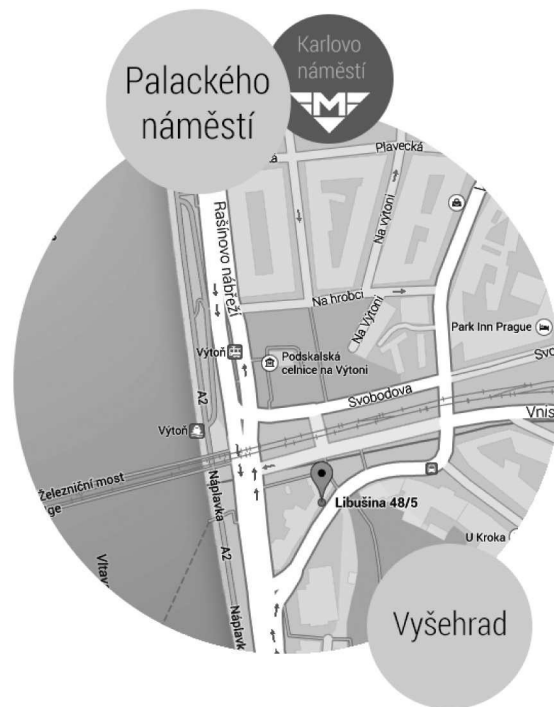

Dům u Libuše je otevřené klubové zařízení nevládní neziskové organizace Fokus Praha, která se věnuje péči o lidi s duševním onemocněním.

Dům u Libuše poskytuje volnočasové programy pro lidi s duševní nemocí. Programová náplň je sestavena podle specifických individuálních potřeb uživatelů. Dům u Libuše umožňuje příjemně vyplnit den, navazovat mezilidské vztahy a získávat nové dovednosti.

Dům u Libuše je otevřen denně, programy jsou bezplatné a dobrovolné. K dispozici je tým terapeutů pro individuální konzultace. Služby klubu jsou provázány s ostatními službami a aktivitami Fokusu Praha. Spolupracujeme také s jinými spřízněnými organizacemi, státními institucemi, samosprávou, společensko-kulturními organizacemi a sdruženími, dobrovolníky i jednotlivci.

Dům u Libuše je otevřený prostor pro Vaši kreativitu. Pokud malujete, píšete, hraje na hudební nástroj nebo se realizujete v jiných oblastech, můžeme Vám zde uspořádat výstavu, autorské čtení, koncert nebo jinou kulturní akci.

Dům u Libuše nabízí možnost:

- hrát společenské hry
- klábosit u čaje nebo kafe
- svěřit se se svými radostmi či starostmi
- poslouchat muziku z CD nebo z rádia
- pustit si DVD
- číst časopisy
- využít počítač a internet
- kreslit si a malovat
- půjčit si knížku
- občerstvit se
- ohřát si jídlo nebo si uvařit
- odpočinout si
- osprchovat se, oholit se, ostříhat se a vyprat si

DŮM U LIBUŠE

Libušina 5, Praha 2

tel.: 224 920 858

774 804 921 Martina Kárová, vedoucí týmu

608 454 442 Darina Deáková

775 638 005 Daniel Šebek

777 080 310 Klára Hartlová

774 804 914 Martina Suchardová Veselá

e-mail: dumulibuse@fokus-praha.cz

www.fokus-praha.cz

**Centrum
Podskalí**

Centrum denních aktivit **DŮM U LIBUŠE**

Program klubu LEDEN 2018

Provozní doba:

Pondělí 10 – 17 hod

Úterý 10 – 17 hod

Středa 13 – 20 hod

Čtvrtek 10 – 17 hod

Pátek 10 – 17 hod

Nepravidelně, podle měsíčního programu:

Sobota výlety