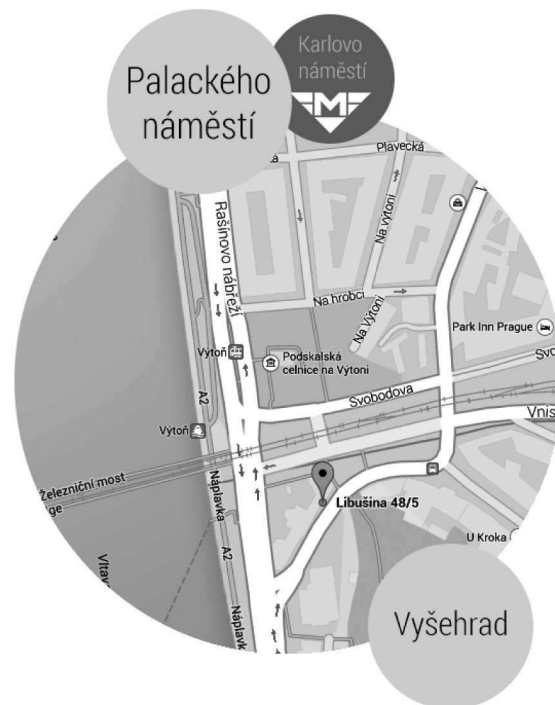

Dům u Libuše je otevřené klubové zařízení nevládní neziskové organizace Fokus Praha, která se věnuje péči o lidi s duševním onemocněním.

Dům u Libuše poskytuje volnočasové programy pro lidi s duševní nemocí. Programová náplň je sestavena podle specifických individuálních potřeb uživatelů. Dům u Libuše umožňuje příjemně vyplnit den, navazovat mezilidské vztahy a získávat nové dovednosti.

Dům u Libuše je otevřen denně, programy jsou bezplatné a dobrovolné. K dispozici je tým terapeutů pro individuální konzultace. Služby klubu jsou provázány s ostatními službami a aktivitami Fokusu Praha. Spolupracujeme také s jinými spřízněnými organizacemi, státními institucemi, samosprávou, společensko-kulturními organizacemi a sdruženími, dobrovolníky i jednotlivci.

Dům u Libuše je otevřený prostor pro Vaši kreativitu. Pokud malujete, píšete, hrajete na hudební nástroj nebo se realizujete v jiných oblastech, můžeme Vám zde uspořádat výstavu, autorské čtení, koncert nebo jinou kulturní akci.

Dům u Libuše nabízí možnost:

- hrát společenské hry
- klábosit u čaje nebo kafe
- svěřit se se svými radostmi či starostmi
- poslouchat muziku z CD nebo z rádia
- pustit si DVD
- číst časopisy
- využít počítač a internet
- kreslit si a malovat
- půjčit si knížku
- občerstvit se
- ohřát si jídlo nebo si uvařit
- odpočinout si
- osprchovat se, oholit se, ostříhat se a vyprat si

DŮM U LIBUŠE

Libušina 5, Praha 2

tel.: 224 920 858

774 804 921 Ivan Koštejn, vedoucí týmu

777 080 310 Klára Hartlová

774 804 914 Veronika Pramuková

775 638 005 Daniel Šebek

e-mail: dumulibuse@fokus-praha.cz

www.fokus-praha.cz

**Centrum
Podskalí**

Centrum denních aktivit **DŮM U LIBUŠE**

Program klubu SRPEN 2018

Provozní doba:

Pondělí 10 – 17 hod

Úterý 10 – 17 hod

Středa 13 – 20 hod

Čtvrtek 10 – 17 hod

Pátek 10 – 17 hod

Nepravidelně, podle měsíčního programu:

Sobota výlety