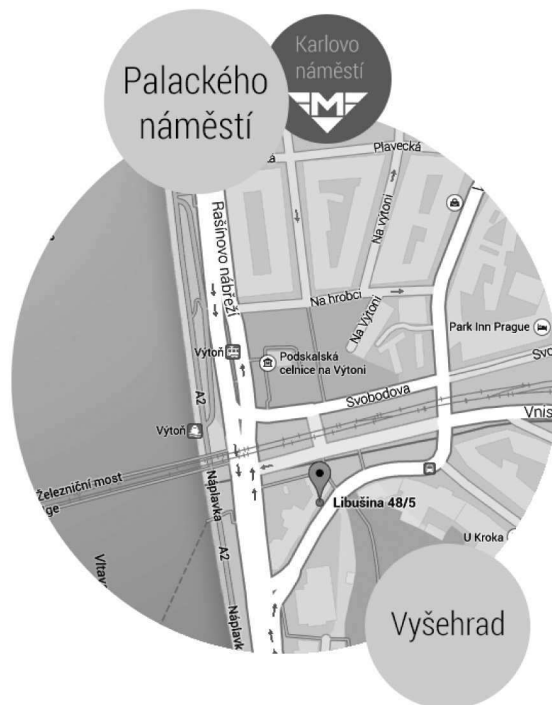

Dům u Libuše je otevřené klubové zařízení nevládní neziskové organizace Fokus Praha, která se věnuje péči o lidi s duševním onemocněním.

Dům u Libuše poskytuje volnočasové programy pro lidi s duševní nemocí. Programová náplň je sestavena podle specifických individuálních potřeb uživatelů. Dům u Libuše umožňuje příjemně vyplnit den, navazovat mezilidské vztahy a získávat nové dovednosti.

Dům u Libuše je otevřen denně, programy jsou bezplatné a dobrovolné. K dispozici je tým terapeutů pro individuální konzultace. Služby klubu jsou provázány s ostatními službami a aktivitami Fokusu Praha. Spolupracujeme také s jinými spřízněnými organizacemi, státními institucemi, samosprávou, společensko-kulturními organizacemi a sdruženími, dobrovolníky i jednotlivci.

Dům u Libuše je otevřený prostor pro Vaši kreativitu. Pokud malujete, píšete, hraje na hudební nástroj nebo se realizujete v jiných oblastech, můžeme Vám zde uspořádat výstavu, autorské čtení, koncert nebo jinou kulturní akci.

Dům u Libuše nabízí možnost:

- hrát společenské hry
- klábosit u čaje nebo kafe
- svěřit se se svými radostmi či starostmi
- poslouchat muziku z CD nebo z rádia
- pustit si DVD
- číst časopisy
- využít počítač a internet
- kreslit si a malovat
- půjčit si knížku
- občerstvit se
- ohřát si jídlo nebo si uvařit
- odpočinout si
- osprchovat se, oholit se, ostříhat se a vyprat si

DŮM U LIBUŠE

Libušina 5, Praha 2

tel.: 224 920 858

774 804 921 Ivan Koštejn, vedoucí týmu

777 080 310 Klára Hartlová

774 804 914 Veronika Pramuková

775 638 005 Daniel Šebek

e-mail: dumulibuse@fokus-praha.cz

www.fokus-praha.cz

**Centrum
Podskalí**

Centrum denních aktivit **DŮM U LIBUŠE**

Program klubu ZÁŘÍ 2018

Provozní doba:

Pondělí 10 – 17 hod

Úterý 10 – 17 hod

Středa 13 – 20 hod

Čtvrtek 10 – 17 hod

Pátek 10 – 17 hod

Nepravidelně, podle měsíčního programu:

Sobota výlety