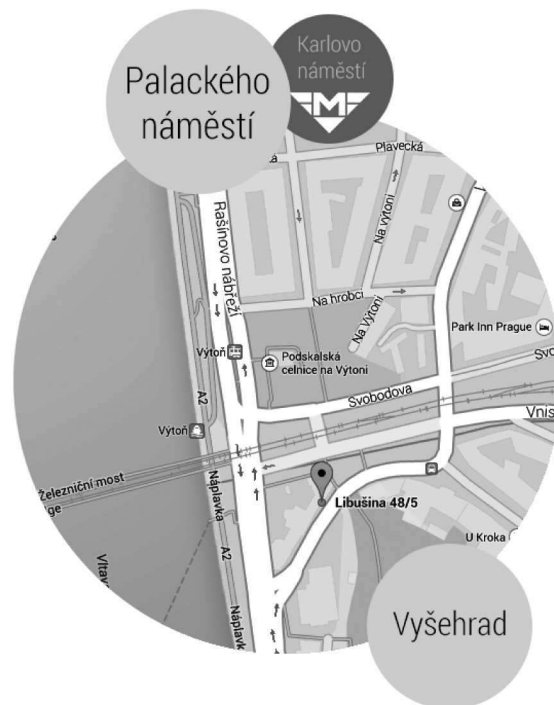

Dům u Libuše je otevřené klubové zařízení nevládní neziskové organizace Fokus Praha, která se věnuje péči o lidi s duševním onemocněním.

Dům u Libuše poskytuje volnočasové programy pro lidi s duševní nemocí. Programová náplň je sestavena podle specifických individuálních potřeb uživatelů. Dům u Libuše umožňuje příjemně vyplnit den, navazovat mezilidské vztahy a získávat nové dovednosti.

Dům u Libuše je otevřen denně, programy jsou bezplatné a dobrovolné. K dispozici je tým terapeutů pro individuální konzultace. Služby klubu jsou provázány s ostatními službami a aktivitami Fokusu Praha. Spolupracujeme také s jinými spřízněnými organizacemi, státními institucemi, samosprávou, společensko-kulturními organizacemi a sdruženími, dobrovolníky i jednotlivci.

Dům u Libuše je otevřený prostor pro Vaši kreativitu. Pokud malujete, píšete, hraje na hudební nástroj nebo se realizujete v jiných oblastech, můžeme Vám zde uspořádat výstavu, autorské čtení, koncert nebo jinou kulturní akci.

Dům u Libuše nabízí možnost:

- hrát společenské hry
- klábosit u čaje nebo kafe
- svěřit se se svými radostmi či starostmi
- poslouchat muziku z CD nebo z rádia
- pustit si DVD
- číst časopisy
- využít počítač a internet
- kreslit si a malovat
- půjčit si knížku
- občerstvit se
- ohřát si jídlo nebo si uvařit
- odpočinout si
- osprchovat se, oholit se, ostříhat se a vyprat si

DŮM U LIBUŠE

Libuše 5, Praha 2

tel.: 224 920 858

774 804 921 Ivan Koštejn, vedoucí týmu

777 080 310 Klára Hartlová

774 804 914 Veronika Pramuková

775 638 005 Daniel Šebek

608 454 442 Marek Noskovič

e-mail: dumulibuse@fokus-praha.cz

www.fokus-praha.cz

Centrum
Podskalí

Centrum denních aktivit DŮM U LIBUŠE

Program klubu DUBEN 2019

Provozní doba:

Pondělí 10 – 17 hod

Úterý 10 – 17 hod

Středa 13 – 20 hod

Čtvrtek 10 – 17 hod

Pátek 10 – 17 hod

Nepravidelně, podle měsíčního programu:

Sobota výlety