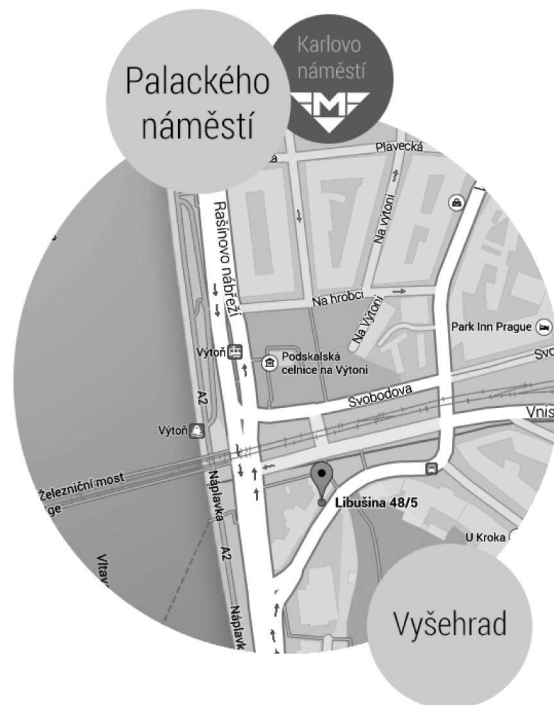

Dům u Libuše je otevřené klubové zařízení nevládní neziskové organizace Fokus Praha, která se věnuje péči o lidi s duševním onemocněním.

Dům u Libuše poskytuje volnočasové programy pro lidi s duševní nemocí. Programová náplň je sestavena podle specifických individuálních potřeb uživatelů. Dům u Libuše umožňuje příjemně vyplnit den, navazovat mezilidské vztahy a získávat nové dovednosti.

Dům u Libuše je otevřen denně, programy jsou bezplatné a dobrovolné. K dispozici je tým terapeutů pro individuální konzultace. Služby klubu jsou provázány s ostatními službami a aktivitami Fokus Praha. Spolupracujeme také s jinými spřízněnými organizacemi, státními institucemi, samosprávou, společensko-kulturními organizacemi a sdruženími, dobrovolníky i jednotlivci.

Dům u Libuše je otevřený prostor pro Vaši kreativitu. Pokud malujete, píšete, hraje na hudební nástroj nebo se realizujete v jiných oblastech, můžeme Vám zde uspořádat výstavu, autorské čtení, koncert nebo jinou kulturní akci.

Dům u Libuše nabízí možnost:

- hrát společenské hry
- klábosit u čaje nebo kafe
- svěřit se se svými radostmi či starostmi
- poslouchat muziku z CD nebo z rádia
- pustit si DVD
- číst časopisy
- využít počítač a internet
- kreslit si a malovat
- půjčit si knížku
- občerstvit se
- ohřát si jídlo nebo si uvařit
- odpočinout si
- osprchovat se, oholit se, ostříhat se a vyprat si

DŮM U LIBUŠE

Libušina 5, Praha 2

tel.: 224 920 858

774 804 921 Ivan Koštejn, vedoucí týmu

774 804 914 Veronika Pramuková

775 638 005 Daniel Šebek

608 454 442 Marek Noskovič

e-mail: dumulibuse@fokus-praha.cz

www.fokus-praha.cz

**Centrum
Podskalí**

**Centrum denních aktivit
DŮM U LIBUŠE**

**Program klubu
Červen 2019**

Provozní doba:

Pondělí 10 – 17 hod

Úterý 10 – 17 hod

Středa 13 – 20 hod

Čtvrtek 10 – 17 hod

Pátek 10 – 17 hod

Nepravidelně, podle měsíčního programu:

Sobota výlety