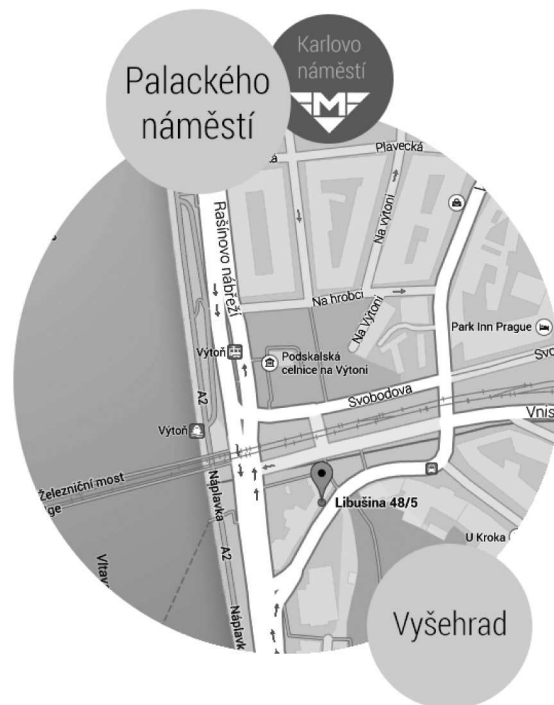

Dům u Libuše je otevřené klubové zařízení nevládní neziskové organizace Fokus Praha, která se věnuje péči o lidi s duševním onemocněním.

Dům u Libuše poskytuje volnočasové programy pro lidi s duševní nemocí. Programová náplň je sestavena podle specifických individuálních potřeb uživatelů. Dům u Libuše umožňuje příjemně vyplnit den, navazovat mezilidské vztahy a získávat nové dovednosti.

Dům u Libuše je otevřen denně, programy jsou bezplatné a dobrovolné. K dispozici je tým terapeutů pro individuální konzultace. Služby klubu jsou provázány s ostatními službami a aktivitami Fokus Praha. Spolupracujeme také s jinými spřízněnými organizacemi, státními institucemi, samosprávou, společensko-kulturními organizacemi a sdruženími, dobrovolníky i jednotlivci.

Dům u Libuše je otevřený prostor pro Vaši kreativitu. Pokud malujete, píšete, hraje se na hudební nástroj nebo se realizujete v jiných oblastech, můžeme Vám zde uspořádat výstavu, autorské čtení, koncert nebo jinou kulturní akci.

Dům u Libuše nabízí možnost:

- hrát společenské hry
- klábosit u čaje nebo kafe
- svěřit se se svými radostmi či starostmi
- poslouchat muziku z CD nebo z rádia
- pustit si DVD
- číst časopisy
- využít počítač a internet
- kreslit si a malovat
- půjčit si knížku
- občerstvit se
- ohřát si jídlo nebo si uvařit
- odpočinout si
- osprchovat se, oholit se, ostříhat se a vyprat si

DŮM U LIBUŠE

Libuše 5, Praha 2

tel.: 224 920 858

774 804 921 Ivan Koštejn, vedoucí týmu

774 804 914 Veronika Pramuková

775 638 005 Daniel Šebek

608 454 442 Marek Noskovič

777 080 310 Monika Dehelánová

774 739 031 Helena Hrstková

e-mail: dumulibuse@fokus-praha.cz

www.fokus-praha.cz

**Centrum
Podskalí**

Centrum denních aktivit **DŮM U LIBUŠE**

Program klubu

Únor

2020

Provozní doba:

Pondělí 10 – 17 hod

Úterý 10 – 17 hod

Středa 13 – 20 hod

Čtvrtek 10 – 17 hod

Pátek 10 – 17 hod

Nepravidelně, podle měsíčního programu:

Sobota výlety