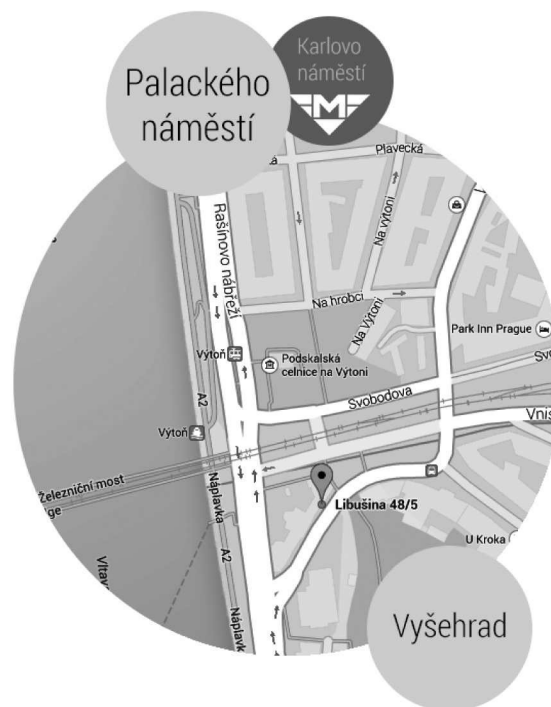

Dům u Libuše je otevřené klubové zařízení nevládní neziskové organizace Fokus Praha, která se věnuje péči o lidi s duševním onemocněním.

Dům u Libuše poskytuje volnočasové programy pro lidi s duševní nemocí. Programová náplň je sestavena podle specifických individuálních potřeb uživatelů. Dům u Libuše umožňuje příjemně vyplnit den, navazovat mezilidské vztahy a získávat nové dovednosti.

Dům u Libuše je otevřen denně, programy jsou bezplatné a dobrovolné. K dispozici je tým terapeutů pro individuální konzultace. Služby klubu jsou provázány s ostatními službami a aktivitami Fokus Praha. Spolupracujeme také s jinými spřízněnými organizacemi, státními institucemi, samosprávou, společensko-kulturními organizacemi a sdruženími, dobrovolníky i jednotlivci.

Dům u Libuše je otevřený prostor pro Vaši kreativitu. Pokud malujete, píšete, hraje na hudební nástroj nebo se realizujete v jiných oblastech, můžeme Vám zde uspořádat výstavu, autorské čtení, koncert nebo jinou kulturní akci.

Dům u Libuše nabízí možnost:

- hrát společenské hry
- klábosit u čaje nebo kafe
- svěřit se se svými radostmi či starostmi
- poslouchat muziku z CD nebo z rádia
- pustit si DVD
- číst časopisy
- využít počítač a internet
- kreslit si a malovat
- půjčit si knížku
- občerstvit se
- ohřát si jídlo nebo si uvařit
- odpočinout si
- osprchovat se, oholit se, ostříhat se a vyprat si

DŮM U LIBUŠE

Libuše 5, Praha 2

tel.: 224 920 858

774 804 921 Ivan Koštejn, vedoucí týmu

774 804 914 Veronika Pramuková

775 638 005 Daniel Šebek

777 080 310 Monika Dehelánová

774 739 031 Helena Hrstková

608 454 442 Ondřej Macl

www.fokus-praha.cz

**Centrum
Podskalí**

Centrum denních aktivit **DŮM U LIBUŠE**

Program klubu

Srpen

2020

Provozní doba:

Pondělí 10 – 17 hod

Úterý 10 – 17 hod

Středa 13 – 20 hod

Čtvrtek 10 – 17 hod

Pátek 10 – 17 hod

Nepravidelně, podle měsíčního programu:

Sobota výlety