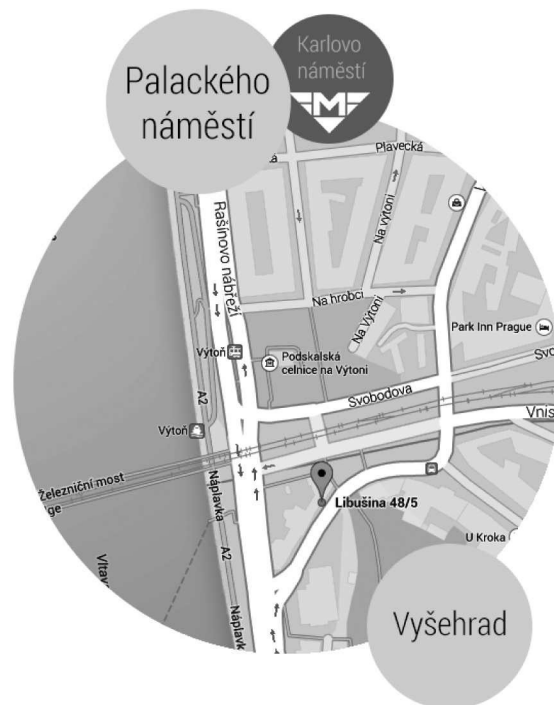

Dům u Libuše je otevřené klubové zařízení nevládní neziskové organizace Fokus Praha, která se věnuje péči o lidi s duševním onemocněním.

Dům u Libuše poskytuje volnočasové programy pro lidi s duševní nemocí. Programová náplň je sestavena podle specifických individuálních potřeb uživatelů. Dům u Libuše umožňuje příjemně vyplnit den, navazovat mezilidské vztahy a získávat nové dovednosti.

Dům u Libuše je otevřen denně, programy jsou bezplatné a dobrovolné. K dispozici je tým terapeutů pro individuální konzultace. Služby klubu jsou provázány s ostatními službami a aktivitami Fokusu Praha. Spolupracujeme také s jinými spřízněnými organizacemi, státními institucemi, samosprávou, společensko-kulturními organizacemi a sdruženími, dobrovolníky i jednotlivci.

Dům u Libuše je otevřený prostor pro Vaši kreativitu. Pokud malujete, píšete, hraje na hudební nástroj nebo se realizujete v jiných oblastech, můžeme Vám zde uspořádat výstavu, autorské čtení, koncert nebo jinou kulturní akci.

Dům u Libuše nabízí možnost:

- hrát společenské hry
- klábosit u čaje nebo kafe
- svěřit se se svými radostmi či starostmi
- poslouchat muziku z CD nebo z rádia
- pustit si DVD
- číst časopisy
- využít počítač a internet
- kreslit si a malovat
- půjčit si knížku
- občerstvit se
- ohřát si jídlo nebo si uvařit
- odpočinout si
- osprchovat se, oholit se, ostříhat se a vyprat si

DŮM U LIBUŠE

Libuše 5, Praha 2

tel.: 224 920 858

774 804 921 Ivan Koštejn, vedoucí týmu

774 804 914 Veronika Pramuková

775 638 005 Daniel Šebek

777 080 310 Monika Dehelánová

774 739 031 Helena Hrstková

608 454 442 Ondřej Macl

www.fokus-praha.cz

**Centrum
Podskalí**

Centrum denních aktivit **DŮM U LIBUŠE**

Program klubu

Říjen

2020

Provozní doba:

Pondělí 10 – 17 hod

Úterý 10 – 17 hod

Středa 13 – 20 hod

Čtvrtek 10 – 17 hod

Pátek 10 – 17 hod

Nepravidelně, podle měsíčního programu:

Sobota výlety