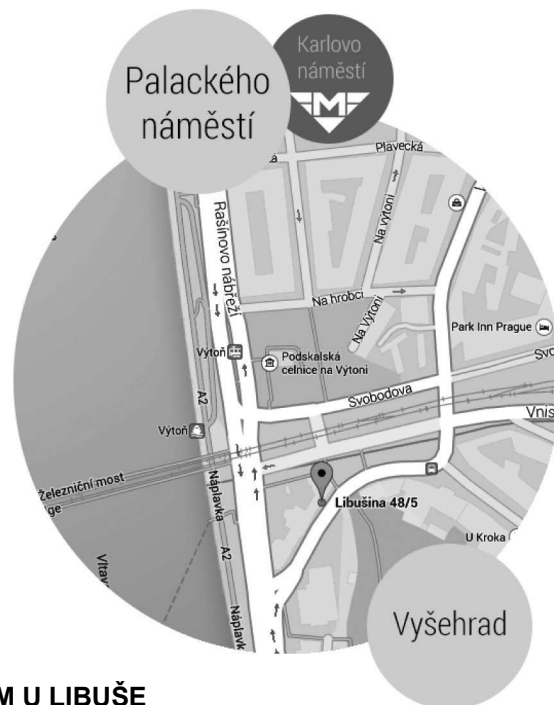

Dům u Libuše je otevřené klubové zařízení nevládní neziskové organizace Fokus Praha, která se věnuje péči o lidi s duševním onemocněním.

Dům u Libuše poskytuje volnočasové programy pro lidi s duševní nemocí. Programová náplň je sestavena podle specifických individuálních potřeb uživatelů. Dům u Libuše umožňuje příjemně vyplnit den, navazovat mezilidské vztahy a získávat nové dovednosti.

Dům u Libuše je otevřen denně, programy jsou bezplatné a dobrovolné. K dispozici je tým terapeutů pro individuální konzultace. Služby klubu jsou provázány s ostatními službami a aktivitami Fokusu Praha. Spolupracujeme také s jinými spřízněnými organizacemi, státními institucemi, samosprávou, společensko-kulturními organizacemi a sdruženími, dobrovolníky i jednotlivci.

Dům u Libuše je otevřený prostor pro Vaši kreativitu. Pokud malujete, píšete, hrajete na hudební nástroj nebo se realizujete v jiných oblastech, můžeme Vám zde uspořádat výstavu, autorské čtení, koncert nebo jinou kulturní akci.

Dům u Libuše nabízí možnost:

- hrát společenské hry
- klábosit u čaje nebo kafe
- svěřit se se svými radostmi či starostmi
- poslouchat muziku z CD nebo z rádia
- pustit si DVD
- číst časopisy
- využít počítač a internet
- kreslit si a malovat
- půjčit si knížku
- občerstvit se
- ohřát si jídlo nebo si uvařit
- odpočinout si
- osprchovat se, oholit se, ostříhat se a vyprat si

DŮM U LIBUŠE

Libuše 5, Praha 2

Tel.: 224 920 858

Ivan Koštejn, vedoucí týmu:

774 804 921, kosteyn.ivan@fokus-praha.cz

Veronika Pramuková:

774 804 914, pramukova.veronika@fokus-praha.cz

Daniel Šebek:

775 638 005, sebek.daniel@fokus-praha.cz

Helena Hrstková:

774 739 031, hrstkova.helena@fokus-praha.cz

Magdaléna Poláková:

608 454 442, polakova.magdalena@fokus-praha.cz

Lucie Mašková:

777 080 310, maskova.lucie@fokus-praha.cz

www.fokus-praha.cz

Centrum
Podskalí

Centrum denních aktivit DŮM U LIBUŠE

Program klubu Březen 2022

Provozní doba:

Pondělí	10 – 17 hod
Úterý	13 – 20 hod
Středa	10 – 17 hod
Čtvrtek	10 – 17 hod
Pátek	10 – 17 hod
Nepravidelně, podle měsíčního programu:	
Sobota	výlety