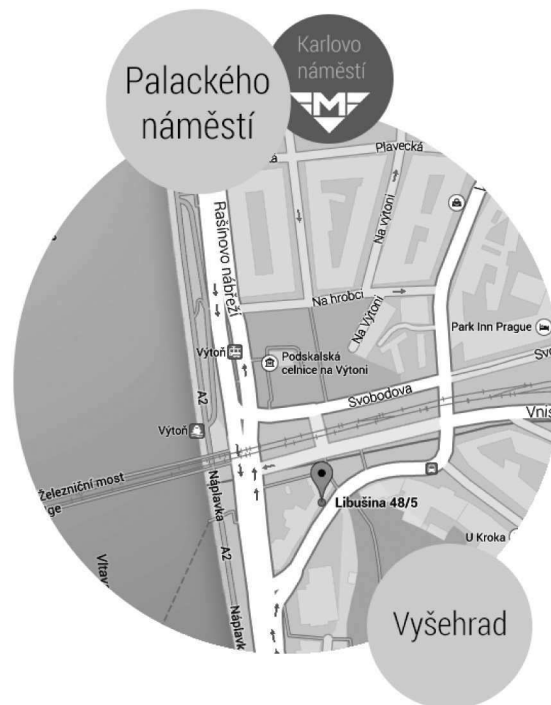

Dům u Libuše je otevřené klubové zařízení nevládní neziskové organizace Fokus Praha, která se věnuje péči o lidi s duševním onemocněním.

Dům u Libuše poskytuje volnočasové programy pro lidi s duševní nemocí. Programová náplň je sestavena podle specifických individuálních potřeb uživatelů. Dům u Libuše umožňuje příjemně vyplnit den, navazovat mezilidské vztahy a získávat nové dovednosti.

Dům u Libuše je otevřen denně, programy jsou bezplatné a dobrovolné. K dispozici je tým terapeutů pro individuální konzultace. Služby klubu jsou provázány s ostatními službami a aktivitami Fokusu Praha. Spolupracujeme také s jinými spřízněnými organizacemi, státními institucemi, samosprávou, společensko-kulturními organizacemi a sdruženími, dobrovolníky i jednotlivci.

Dům u Libuše je otevřený prostor pro Vaši kreativitu. Pokud malujete, píšete, hraje na hudební nástroj nebo se realizujete v jiných oblastech, můžeme Vám zde uspořádat výstavu, autorské čtení, koncert nebo jinou kulturní akci.

Dům u Libuše nabízí možnost:

- hrát společenské hry
- klábosit u čaje nebo kafe
- svěřit se se svými radostmi či starostmi
- poslouchat muziku z CD nebo z rádia
- pustit si DVD
- číst časopisy
- využít počítač a internet
- kreslit si a malovat
- půjčit si knížku
- občerstvit se
- ohřát si jídlo nebo si uvařit
- odpočinout si
- osprchovat se, oholit se, ostříhat se a vyprat si

DŮM U LIBUŠE

Libuše 5, Praha 2

tel.: 224 920 858

774 804 921 Martina Kárová, vedoucí týmu

608 454 442 Darina Deáková

777 080 310 Marika Glaserová

775 638 005 Daniel Šebek

e-mail: dumulibuse@fokus-praha.cz

www.fokus-praha.cz

Centrum
Podskalí

Centrum denních aktivit DŮM U LIBUŠE

Program klubu ČERVENEC 2017

Provozní doba:

Pondělí 10 – 17 hod

Úterý 10 – 17 hod

Středa 13 – 20 hod

Čtvrtek 10 – 17 hod

Pátek 10 – 17 hod

Nepravidelně, podle měsíčního programu:

Sobota výlety