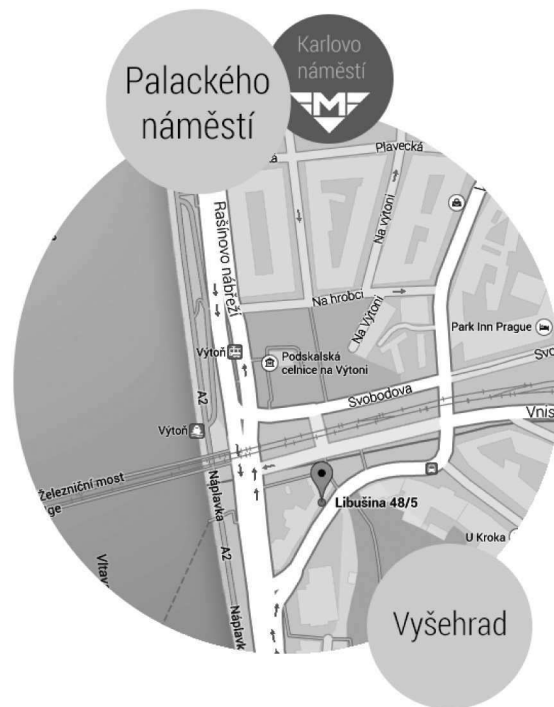

Dům u Libuše je otevřené klubové zařízení nevládní neziskové organizace Fokus Praha, která se věnuje péči o lidi s duševním onemocněním.

Dům u Libuše poskytuje volnočasové programy pro lidi s duševní nemocí. Programová náplň je sestavena podle specifických individuálních potřeb uživatelů. Dům u Libuše umožňuje příjemně vyplnit den, navazovat mezilidské vztahy a získávat nové dovednosti.

Dům u Libuše je otevřen denně, programy jsou bezplatné a dobrovolné. K dispozici je tým terapeutů pro individuální konzultace. Služby klubu jsou provázány s ostatními službami a aktivitami Fokus Praha. Spolupracujeme také s jinými spřízněnými organizacemi, státními institucemi, samosprávou, společensko-kulturními organizacemi a sdruženími, dobrovolníky i jednotlivci.

Dům u Libuše je otevřený prostor pro Vaši kreativitu. Pokud malujete, píšete, hraje na hudební nástroj nebo se realizujete v jiných oblastech, můžeme Vám zde uspořádat výstavu, autorské čtení, koncert nebo jinou kulturní akci.

Dům u Libuše nabízí možnost:

- hrát společenské hry
- klábosit u čaje nebo kafe
- svěřit se se svými radostmi či starostmi
- poslouchat muziku z CD nebo z rádia
- pustit si DVD
- číst časopisy
- využít počítač a internet
- kreslit si a malovat
- půjčit si knížku
- občerstvit se
- ohřát si jídlo nebo si uvařit
- odpočinout si
- osprchovat se, oholit se, ostříhat se a vyprat si

DŮM U LIBUŠE

Libušina 5, Praha 2

tel.: 224 920 858

774 804 921 Martina Kárová, vedoucí týmu

608 454 442 Darina Deáková

775 638 005 Daniel Šebek

777 080 310 Martina Suchardová Veselá

774 804 914 Klára Hartlová

e-mail: dumulibuse@fokus-praha.cz

www.fokus-praha.cz

**Centrum
Podskalí**

Centrum denních aktivit **DŮM U LIBUŠE**

Program klubu ZÁŘÍ 2017

Provozní doba:

Pondělí 10 – 17 hod

Úterý 10 – 17 hod

Středa 13 – 20 hod

Čtvrtek 10 – 17 hod

Pátek 10 – 17 hod

Nepravidelně, podle měsíčního programu:

Sobota výlety